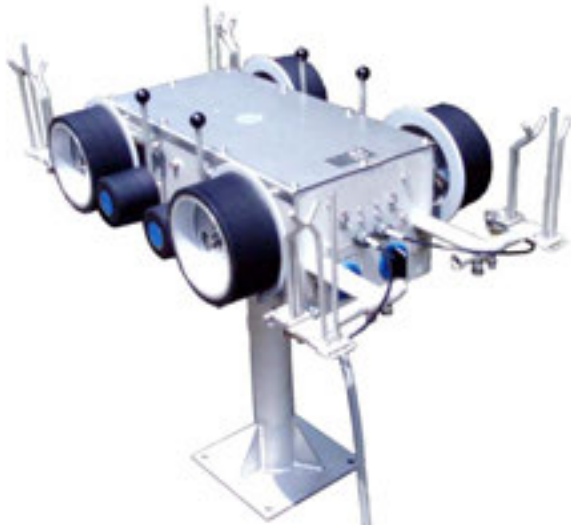

NKSR-F

四丁巻けんさき

[漁船協会の型式認定機種です。国の無利子資金や近代化資金の借入利用が出来ます。申請希望の方]
[手続きの説明書や、書類に添付するカタログを用意していますので販売店に御用命ください。]

機 械 写 真